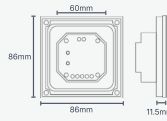

ชุดคอนโทรลระนาบ T2 (Dual Color)

T2

Touch Panel T2 แบบสัมผัส ควบคุมไฟ Dual Color (CCT) ปรับอุณหภูมิสี Warm-Cool

Input Voltage	12-24V DC	รองรับไฟ	Dual Color (CCT)
ขนาด	86x86mm (ขนาดสวิตช์มาตรฐาน)		

หน้าตัด · CROSS-SECTION