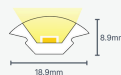

แรงดันไฟ	24V DC	LED Chip	COB 480LED/m
Lumens	665 Lumen/m	กำลังไฟ	7W/m
ความยาว	10 เมตร/ม้วน	ระยะตัด	50mm
Beam Angle	180°	Dimension	5×1.6 mm
CRI	Ra≥90	IP Rating	IP20 (Indoor)
รับประกัน	2 ปี		

หน้าตัด · CROSS-SECTION

หน้าตัด · CROSS-SECTION

ตัวเลือก

3000K (Warm White)

4000K (Natural White)

6000K (Daylight)

Corner Neon Flex 24V

Top Bend

นีออนฟлексเข้ามุม ตัดแนวตั้ง (Top Bend) ใต้ง่าย สร้างมิติแสงเฉียงเข้ามุม IP44

แรงดันไฟ	24V DC	LED Chip	168LED/m
Lumens	760 Lumen/m	กำลังไฟ	10W/m
ความยาว	10 เมตร/ม้วน	ระยะตัด	35.7mm
Dimension	8.9x18.9 mm	การตัด	Top Bend (ตัดแนวตั้ง)
IP Rating	IP44	รับประกัน	2 ปี

หน้าตัด · CROSS-SECTION