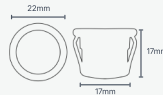

Controller SP656E

SP656E

Controller สำหรับ LED Running/Addressable สีเดียว ควบคุมผ่านแอป Xiaomi ใต้

รุ่น	SP656E	ประเภท	SPI Single Color LED Controller
รองรับ LED	LED Running / Addressable LED (Single Color)	แรงดันไฟ	5-24V DC
รองรับ IC	สูงสุด 600 ดวง	สัญญาณ Output	SPI
อุณหภูมิใช้งาน	-10 ถึง 60°C	ควบคุม	ปุ่มกด / แอป Xiaomi Smart Home

หน้าตัด · CROSS-SECTION

Mini Round Boat Rocker Switch

Mini

สวิตช์สำหรับแผงเฟอร์นิเจอร์ AC 6A/250V รูตีดั้ง 20mm

พิกัดรองรับ	6A 250V / 10A 125V	รูตีดั้ง	20mm
Pin	SPST (Single Pole) 2-Pin	ความต้านทานการติดต่อ	35mΩ max
ความต้านทานฉนวน	≥100MΩ ที่ 500VDC	อุณหภูมิการทำงาน	-25°C ถึง +85°C
อายุการใช้งาน	10,000 รอบ		

หน้าตัด · CROSS-SECTION

ตัวเลือก

สีขาว

สีดำ

สวิตช์หน้าสัมผัสสำหรับตู้ (Limit Switch)

ตัดตู้

สวิตช์หน้าสัมผัส เปิดตู้ไฟติด ปิดตู้ไฟดับ ต่อจ่ายแค่สายเดียว

แรงดันไฟ	12-24V DC	ประเภท	Contact Switch
การต่อใช้งาน	ต่อสาย DC+ ผ่าน		

เซ็นเซอร์ตรวจจับสำหรับตู้ (Motion Sensor)

เซ็นเซอร์

เซ็นเซอร์ตรวจจับ ตรวจจับไฟดับ ไม่บ่งไฟติด รับโหลด 60W

แรงดันไฟ	12-24V DC	รับโหลดสูงสุด	60W
ประเภท	Infrared Sensor		

ชุดทิมเมอร์มือหมุน

Dimmer

ชุดทิมเมอร์มือหมุน สำหรับปรับความสว่างไฟ LED

แรงดันไฟ	12-24V DC	ประเภท	Rotary Dimmer