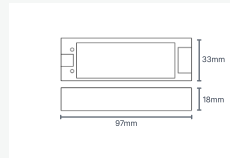

App Controller ชุดคุมผ่านแอม

Smart

ชุดควบคุมไฟ LED ผ่านแอมมือถือ รองรับทุกประเภทไฟ Single/Dual/RGB/RGBW

แรงดันไฟ	24V DC	กำลังไฟสูงสุด	288W
รองรับไฟ	Single / Dual / RGB / RGBW	การเชื่อมต่อ	Bluetooth / WiFi
แอม	iOS / Android		

หน้าตัด · CROSS-SECTION