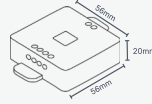

หน้าตัด · CROSS-SECTION

Mini Round Boat Rocker Switch

Mini

สวิตช์สำหรับแผงเฟอร์นิเจอร์ AC 6A/250V รูตีดั้ง 20mm

พิกัดรองรับ	6A 250V / 10A 125V	รูตีดั้ง	20mm
Pin	SPST (Single Pole) 2-Pin	ความต้านทานการติดต่อ	35mΩ max
ความต้านทานฉนวน	≥100MΩ ที่ 500VDC	อุณหภูมิการทำงาน	-25°C ถึง +85°C
อายุการใช้งาน	10,000 รอบ		