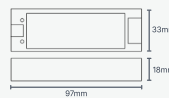

ตัวเลือก

Bluetooth

WiFi + Bluetooth