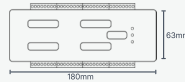

ชุดรีโมท+Driver Single Color

ชุดรีโมทพร้อม Driver สำหรับไฟ LED สีเดียว รองรับ 288W

แรงดันไฟ	24V DC	กำลังไฟสูงสุด	288W
ประเภทไฟ	Single Color (สีเดียว)	การควบคุม	RF Remote 2.4GHz
ฟังก์ชัน	เปิด/ปิด, หรี่แสง, ตั้งเวลา		

หน้าตัด · CROSS-SECTION