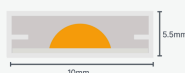

ตัวเลือก

3000K (Warm White)

4000K (Natural White)

6000K (Daylight)