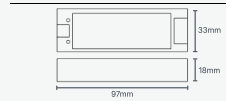

ชุดรีโมท+Driver RGB SPI Magic Color

ชุดรีโมทพร้อม Driver สำหรับไฟ LED RGB SPI Addressable รองรับ 40 เอฟเฟกต์วิ่ง

แรงดันไฟ	5-24V DC	กระแสสูงสุด	8A Max
สัญญาณออก	SPI Signal (DATA + CLK)	ประเภทไฟ	RGB SPI / RGBW SPI (Addressable)
IC ที่รองรับ	WS2812B, SK6812, SK6813, WS2811, TM1708, UCS5603 และอื่นๆ	การควบคุม	RF Remote 2.4GHz 28 ปุ่ม
เอฟเฟกต์	40 โหมด (horse-race, chase, flow, trail, gradual change)	อุณหภูมิใช้งาน	-30°C ~ +55°C

หน้าตัด · CROSS-SECTION