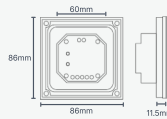

ชุดคอนโทรลระนาบ T3 (RGB)

T3

Touch Panel T3 แบบสัมผัส ควบคุมไฟ RGB เปลี่ยนสีได้ตามใจ

Input Voltage	12-24V DC	Output Voltage	3x(12-24)V DC
Output Current	3x4A	Output Power	3x(48-96)W
ขนาด	86x86mm (ขนาดสวิตช์มาตรฐาน)	อุณหภูมิการทำงาน	-30°C ถึง +55°C

หน้าตัด · CROSS-SECTION