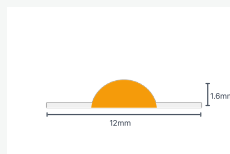

หน้าตัด · CROSS-SECTION

COB Strip Light RGB 24V

RGB

ไฟ LED COB RGB เปลี่ยนสีได้ 16 ล้านสี ความหนาแน่นสูง 840LED/m

แรงดันไฟ	24V DC	LED Chip	COB 840LED/m
Lumens	726 Lumen/m	กำลังไฟ	15W/m
ความยาว	10 เมตร/ม้วน	ระยะตัด	50mm
Beam Angle	180°	Dimension	10×1.6 mm
สี	RGB (16 ล้านสี)	IP Rating	IP20 (Indoor)
รับประกัน	2 ปี		

หน้าตัด · CROSS-SECTION

COB LED Strip RGB SPI Magic Color 24V

RGB SPI

COB SPI Addressable ทุกพิกเซลควบคุมแยก 20 pixel/m ใช้คู่กับ Driver SPI เพื่องานปาร์ตี้และผับบาร์

แรงดันไฟ	24V DC	LED Chip	COB 720LED/m
IC Chipset	WS2812 (SPI Addressable)	Lumens	1923 Lumen/m
กำลังไฟ	23W/m	ความยาว	10 เมตร/ม้วน
ระยะตัด	50mm	Beam Angle	180°
Dimension	12×1.6 mm	สี	RGB SPI Addressable (16.7 ล้านสี)
IP Rating	IP20 (Indoor)	รับประกัน	2 ปี

หน้าตัด · CROSS-SECTION

Side View COB Strip Light 24V

Side View

ไฟ LED COB แสงส่องด้านข้าง ตัดโค้งได้อิสระ เหมาะกับงานตัวอักษรและคิ้วตกแต่ง

แรงดันไฟ	24V DC	LED Chip	COB 480LED/m
Lumens	650 Lumen/m	กำลังไฟ	10W/m
ความยาว	10 เมตร/ม้วน	ระยะตัด	33mm
Beam Angle	120°	Dimension	8×1.6 mm
CRI	Ra≥90	IP Rating	IP20 (Indoor)
รับประกัน	2 ปี		

แรงดันไฟ	24V DC	LED Chip	COB 480LED/m
Lumens	1140 Lumen/m	กำลังไฟ	12W/m
ความยาว	10 เมตร/ม้วน	ระยะตัด	50mm
Beam Angle	180°	Dimension	8×1.6 mm
CRI	Ra≥90	IP Rating	IP20 (Indoor)
รับประกัน	2 ปี		

หน้าตัด · CROSS-SECTION