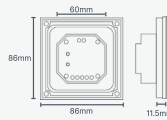

ชุดคอนโทรลระนาบ T4 (RGBW)

T4

Touch Panel T4 แบบสัมผัส ควบคุมไฟ RGBW เปลี่ยนสีและเปิด White แยกได้

Input Voltage	12-24V DC	Output Voltage	4x(12-24)V DC
Output Current	4x3A	Output Power	4x(36-72)W
ขนาด	86x86mm (ขนาดสวิตช์มาตรฐาน)	อุณหภูมิการทำงาน	-30°C ถึง +55°C

หน้าตัด · CROSS-SECTION