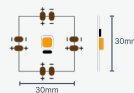

แรงดันไฟ	24V DC	LED Chip	COB 480LED/m
Lumens	1140 Lumen/m	กำลังไฟ	12W/m
ความยาว	10 เมตร/ม้วน	ระยะตัด	50mm
Beam Angle	180°	Dimension	8×1.6 mm
CRI	Ra≥90	IP Rating	IP20 (Indoor)
รับประกัน	2 ปี		

หน้าตัด · CROSS-SECTION

แรงดันไฟ	24V DC	LED Chip	COB 480LED/m
Lumens	665 Lumen/m	กำลังไฟ	7W/m
ความยาว	10 เมตร/ม้วน	ระยะตัด	50mm
Beam Angle	180°	Dimension	5×1.6 mm
CRI	Ra≥90	IP Rating	IP20 (Indoor)
รับประกัน	2 ปี		

หน้าตัด · CROSS-SECTION

หน้าตัด · CROSS-SECTION

ตัวเลือก

Warm White 3000K

Cool White 6000K

LED Matrix Panel 24V

Lightbox

แผง LED สำหรับ Lightbox ขนาดใหญ่ ส่องพื้นที่กว้าง หินแผ่นใหญ่

แรงดันไฟ	24V DC	จำนวน LED	120 LEDs/panel
LED Chip	SMD2835	กำลังไฟ	15W/panel
อุณหภูมิสี	6000K	CRI	>80 Ra
ขนาดแผง	480 × 240 × 1.4mm	IP Rating	IP20
รับประกัน	2 ปี		

หน้าตัด · CROSS-SECTION

COB LED Strip 220V 432Chip/m IP67

220V

ไฟเส้น COB 220V ต่อตรงกับไฟบ้าน ไม่ต้องใช้หม้อแปลง ยาว 50 เมตรต่อม้วน กันน้ำ IP67

แรงดันไฟ	AC 220-240V	LED Chip	COB 432 LED/m
กำลังไฟ	12 W/m	ความยาว	50 เมตร/ม้วน
ระยะตัด	16.6mm	Dimension	10×6 มม
Beam Angle	180°	IP Rating	IP67 (กันน้ำ กันฝุ่น)
รับประกัน	2 ปี		