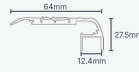

หน้าตัด · CROSS-SECTION

รางฝังพลาสติกใส สำหรับไฟเส้นใต้น้ำ IP68

รางพลาสติกใสสำหรับฝังไฟเส้น IP68 ใต้น้ำ ใช้คู่กับ COB LED Strip กันน้ำ

ความยาว	1 เมตร	วัสดุ	PVC ใส (Clear PVC)
IP Rating	เหมาะกับไฟเส้น IP68	ใช้คู่กับ	COB LED Strip IP68 Silicone
ลักษณะ	โปร่งใส แสงผ่านได้ดี		