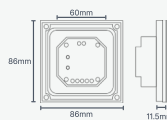

ชุดคอนโทรลระนาบ T1 (Single)

T1

Touch Panel T1 แบบสัมผัส ควบคุมไฟ Single Color ติดผนัง

Input Voltage	12-48V DC	Output Voltage	2x(12-48)V DC
Output Current	2x5A @12-24V, 2x3A @36-48V	Output Power	2x(60-144)W
ขนาด	86x86mm (ขนาดสวิตช์มาตรฐาน)	อุณหภูมิการทำงาน	-30°C ถึง +55°C

หน้าตัด · CROSS-SECTION

ชุดคอนโทรลระนาบ T2 (Dual Color)

T2

Touch Panel T2 แบบสัมผัส ควบคุมไฟ Dual Color (CCT) ปรับอุณหภูมิสี Warm-Cool

Input Voltage	12-24V DC	รองรับไฟ	Dual Color (CCT)
ขนาด	86x86mm (ขนาดสวิตช์มาตรฐาน)		

หน้าตัด · CROSS-SECTION

ชุดคอนโทรลระนาบ T3 (RGB)

T3

Touch Panel T3 แบบสัมผัส ควบคุมไฟ RGB เปลี่ยนสีได้ตามใจ

Input Voltage	12-24V DC	Output Voltage	3x(12-24)V DC
Output Current	3x4A	Output Power	3x(48-96)W
ขนาด	86x86mm (ขนาดสวิตช์มาตรฐาน)	อุณหภูมิการทำงาน	-30°C ถึง +55°C

หน้าตัด · CROSS-SECTION

ชุดคอนโทรลระนาบ T4 (RGBW)

T4

Touch Panel T4 แบบสัมผัส ควบคุมไฟ RGBW เปลี่ยนสีและเปิด White แยกได้

Input Voltage	12-24V DC	Output Voltage	4x(12-24)V DC
Output Current	4x3A	Output Power	4x(36-72)W
ขนาด	86x86mm (ขนาดสวิตช์มาตรฐาน)	อุณหภูมิการทำงาน	-30°C ถึง +55°C

หน้าตัด · CROSS-SECTION